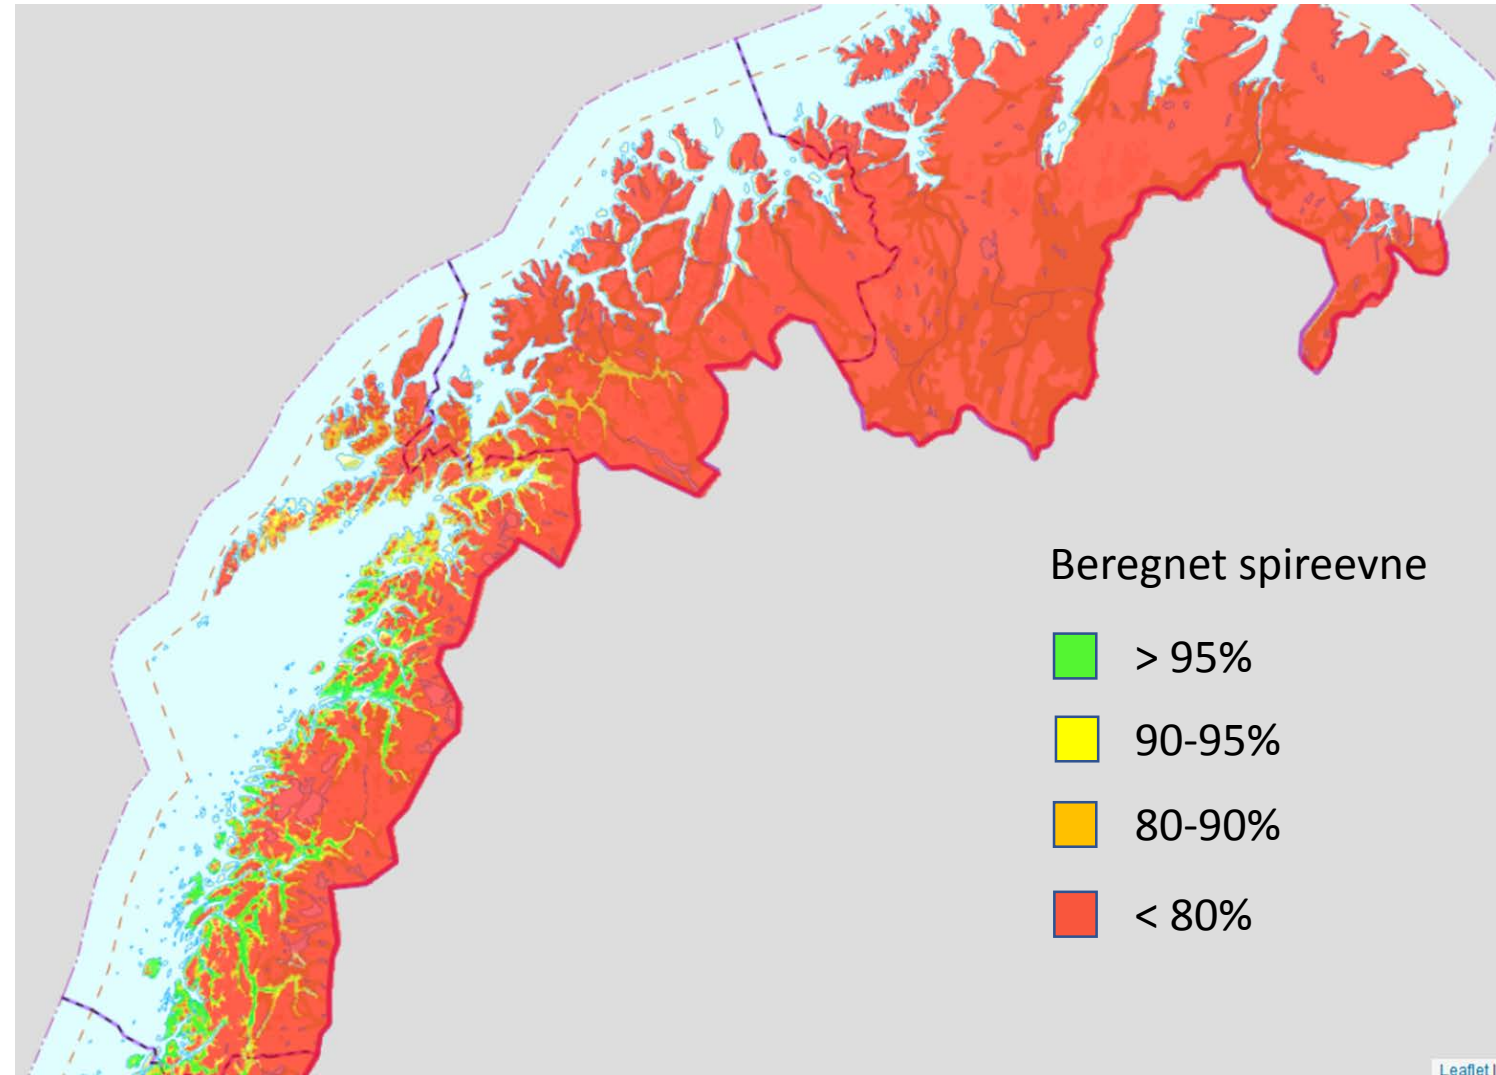

Klimabasert prognose for frømodning Gran 2019

Thomas Solvin, Nibio - Øyvind M. Edvardsen, Skogfrøverket
Modeller: Curt Almquist et al, Skogforsk
Klimadata: Meteorologisk institutt

Klimabasert prognose for frømodning

Furu 2019

Thomas Solvin, Nibio - Øyvind M. Edvardsen, Skogfrøverket
Modeller: Curt Almquist et al, Skogforsk
Klimadata: Meteorologisk institutt