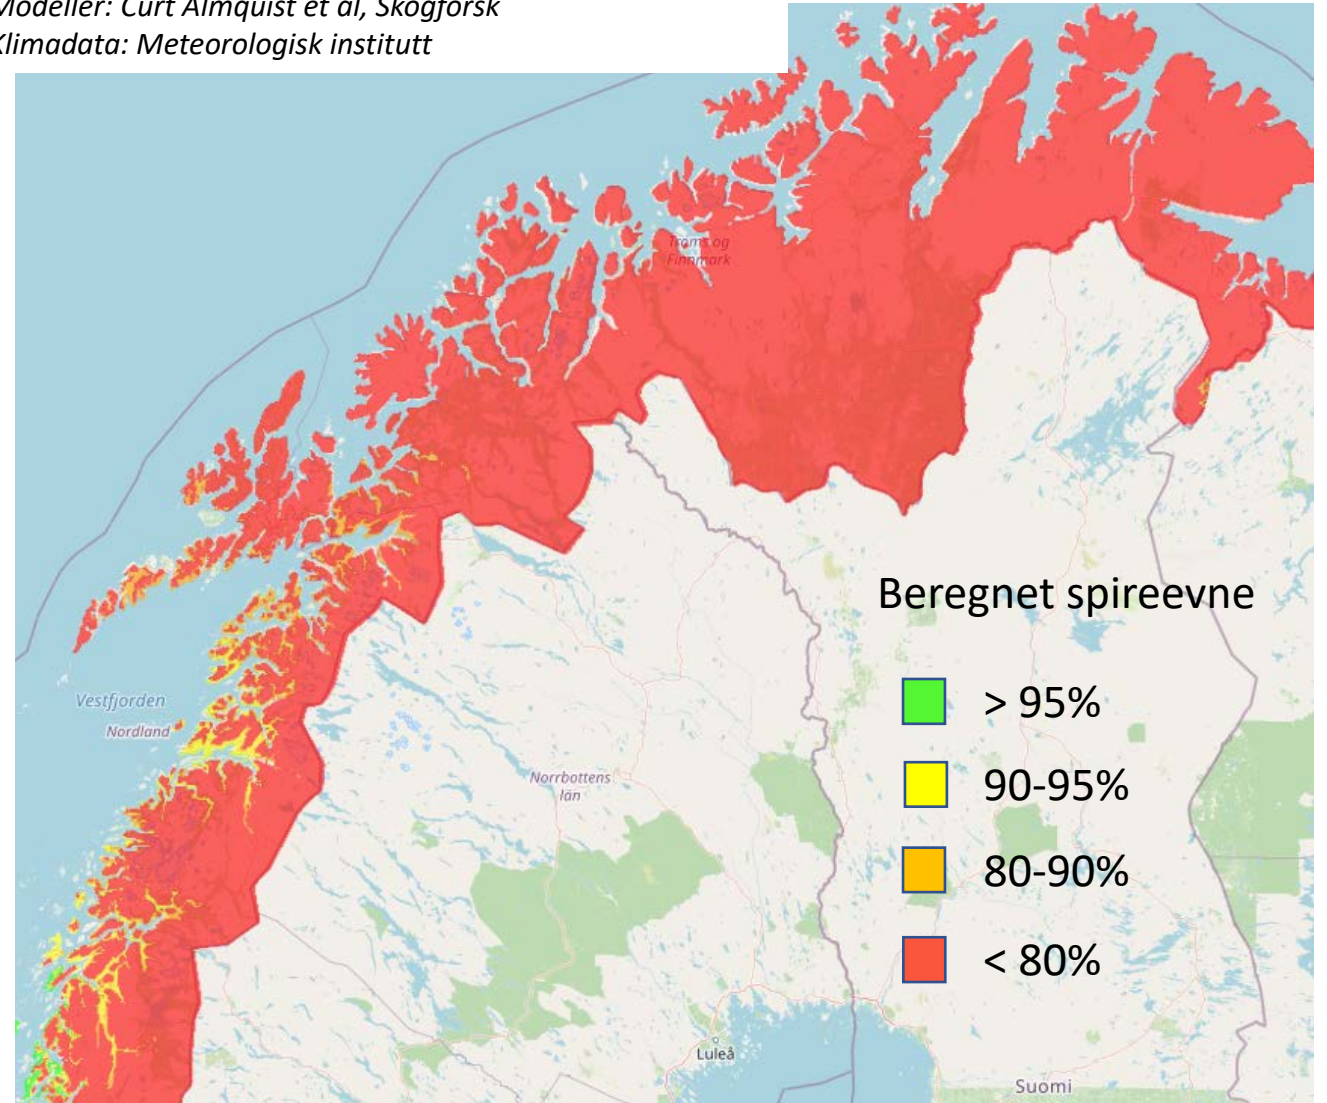

# Klimabasert prognose for frømodning Gran 2020

Thomas Solvin, Nibio - Øyvind M. Edvardsen, Skogfrøverket  
Modeller: Curt Almquist et al, Skogforsk  
Klimadata: Meteorologisk institutt

# Klimabasert prognose for frømodning Furu 2020

Thomas Solvin, Nibio - Øyvind M. Edvardsen, Skogfrøverket  
Modeller: Curt Almquist et al, Skogforsk  
Klimadata: Meteorologisk institutt