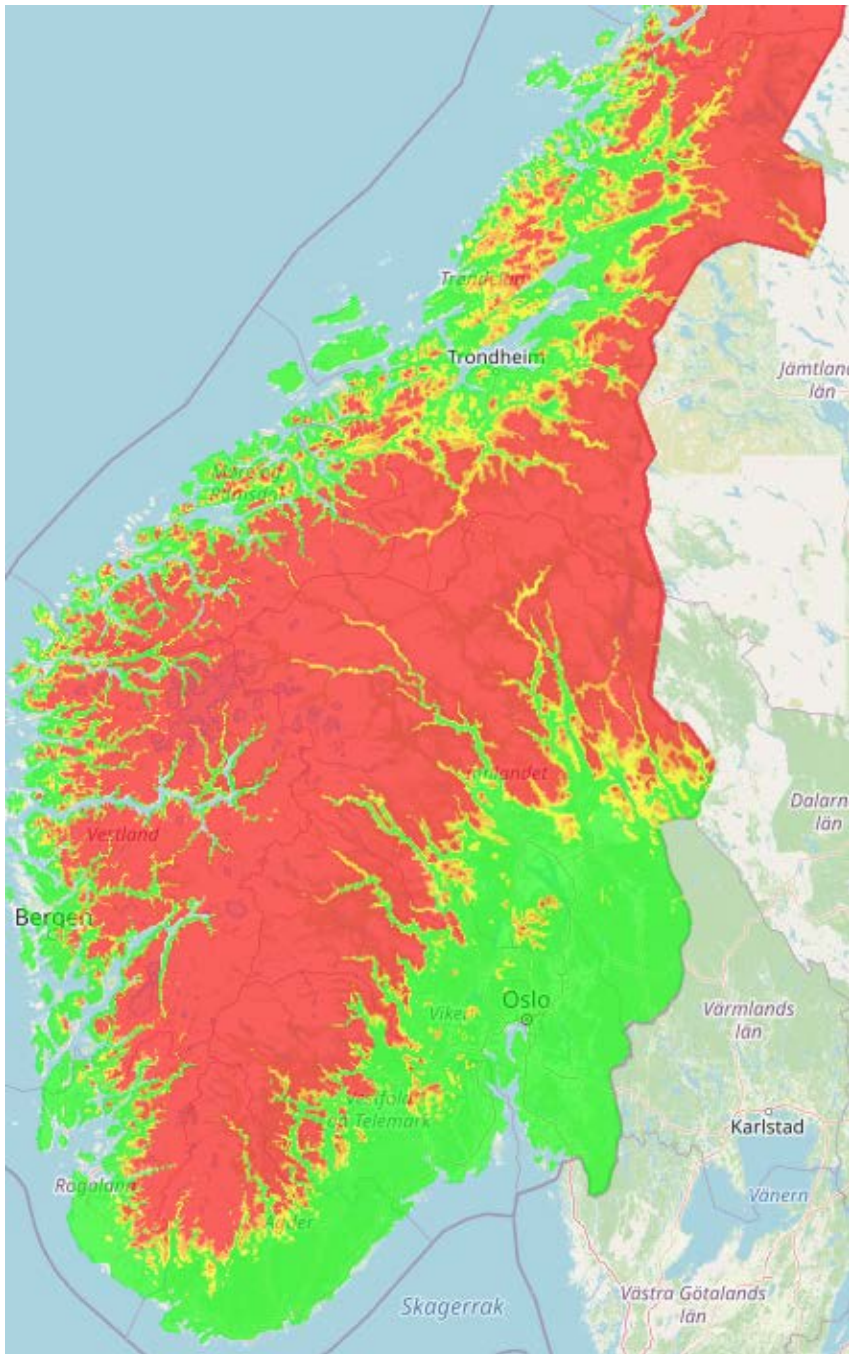

# Klimabasert prognose for frømodning Gran 2020

Thomas Solvin, Nibio - Øyvind M. Edvardsen, Skogfrøverket  
Modeller: Curt Almquist et al, Skogforsk  
Klimadata: Meteorologisk institutt

# Klimabasert prognose for frømodning Furu 2020

Thomas Solvin, Nibio - Øyvind M. Edvardsen, Skogfrøverket  
Modeller: Curt Almquist et al, Skogforsk  
Klimadata: Meteorologisk institutt